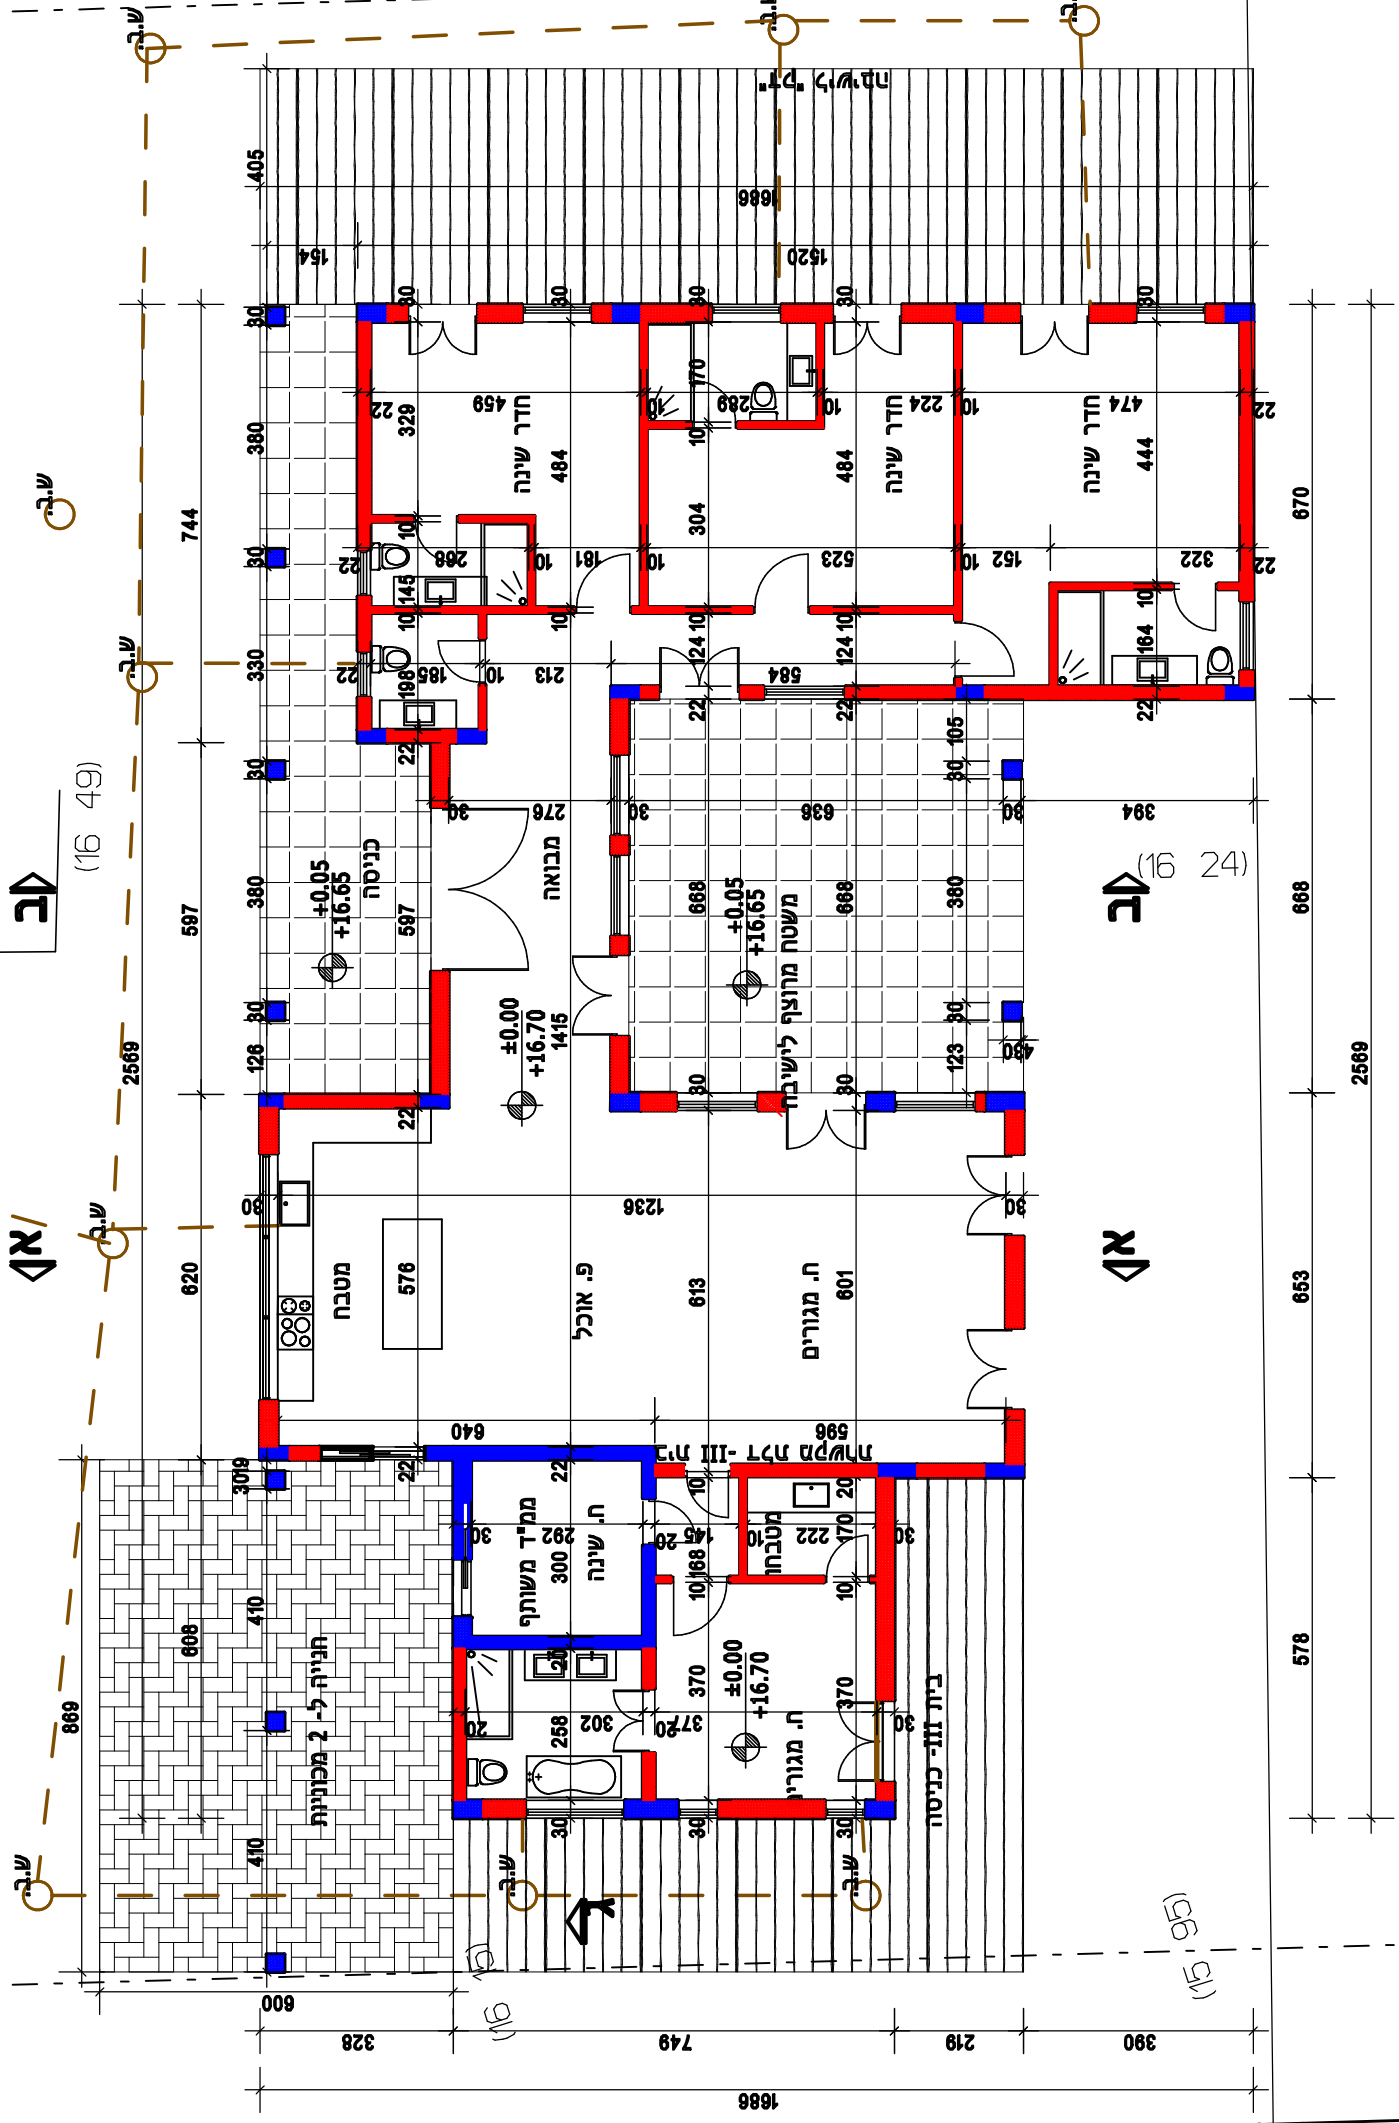

2 יחידות מגורים לדור שני ושלישי בנחלה- תכנית- קני"מ 1:100

גבול שטח ג
גבול שטח ב

(15, 95)

(16, 49)

(16)